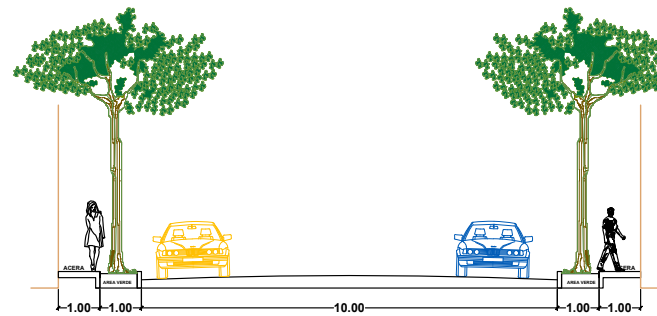

5 MANZANAS - 45 LOTES

\$100

POR M²

LASCANO - MANABÍ

ENTRADA DESDE \$500 DÓLARES

CUOTAS MENSUALES

SIN INTERESES

Si realmente **amas la naturaleza**, encontrarás la **belleza en todas partes**.

PRESIONA LOS ICONOS PARA ABRIR LOS ENLACES

PLANTA URBANIZACION
ESC.: 1 - 500

SOLAR TIPO 1
ESC.: 1 - 100

SECCION DE VIA
SIN ESCALA

MZ.	NUMERO DE LOTES	AREA
A	05	1.000 m ²
B	10	2.000 m ²
C	10	2.000 m ²
D	10	2.000 m ²
E	10	2.000 m ²
TOTAL	45	9.000 m²