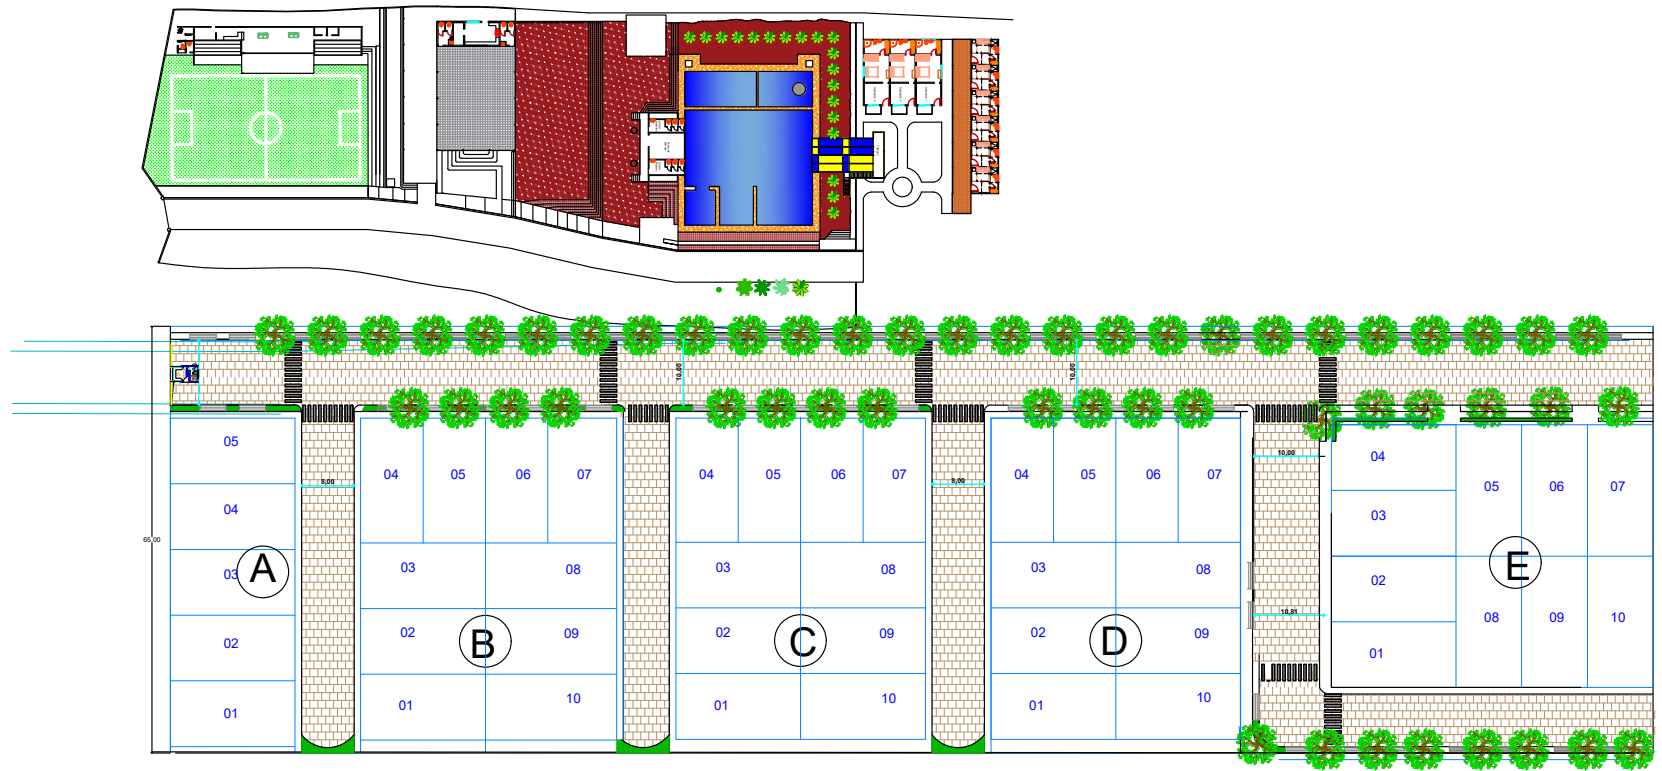

5 MANZANAS - 45 LOTES

\$100

POR M²

LASCANO - MANABÍ

ENTRADA DESDE \$500 DÓLARES

CUOTAS MENSUALES

SIN INTERESES

Si realmente **amas la naturaleza**, encontrarás la **belleza en todas partes**.

PRESIONA LOS ICONOS PARA ABRIR LOS ENLACES

PLANTA URBANIZACION
ESC.: 1 - 500

SOLAR TIPO 1
ESC.: 1 - 100

SECCION DE VIA
SIN ESCALA

MZ.	NUMERO DE LOTES	AREA
A	05	1.000 m ²
B	10	2.000 m ²
C	10	2.000 m ²
D	10	2.000 m ²
E	10	2.000 m ²
TOTAL	45	9.000 m²